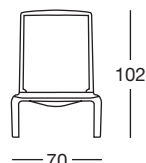

Imballo su pallet
Packing on pallet

TELO DI RICAMBIO / FABRIC REPLACEMENT

Vela è il lettino da sole che reinventa le regole del relax. La struttura è ergonomica, confortevole, maneggevole e resistente, grazie alla tecnologia di stampaggio con iniezione a gas e al tecnopolimero di ultima generazione arricchito con fibra di vetro. Viterie in acciaio inox, schienale regolabile in 5 posizioni.

Vela is a sun bed that reinvents the rules of relaxation. The structure is ergonomic, comfortable, easy to handle, and sturdy, thanks to the gas injection moulding technology and the latest generation of technopolymer enriched with glass fibre. Stainless steel screws. Backrest adjustable in 5 positions.