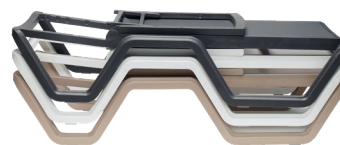

### TELO DI RICAMBIO / FABRIC REPLACEMENT

**T10**  
bianco  
white

**T15**  
tortora  
dove grey

**T60**  
blu  
blue

**T81**  
antracite  
anthracite grey

Art. 1521

Vela è il lettino da sole che reinventa le regole del relax. La struttura è ergonomica, confortevole, maneggevole e resistente, grazie alla tecnologia di stampaggio con iniezione a gas e al tecnopolimero di ultima generazione arricchito con fibra di vetro. Viterie in acciaio inox, schienale regolabile in 5 posizioni.

*Vela is a sun bed that reinvents the rules of relaxation. The structure is ergonomic, comfortable, easy to handle, and sturdy, thanks to the gas injection moulding technology and the latest generation of technopolymer enriched with glass fibre. Stainless steel screws. Backrest adjustable in 5 positions.*